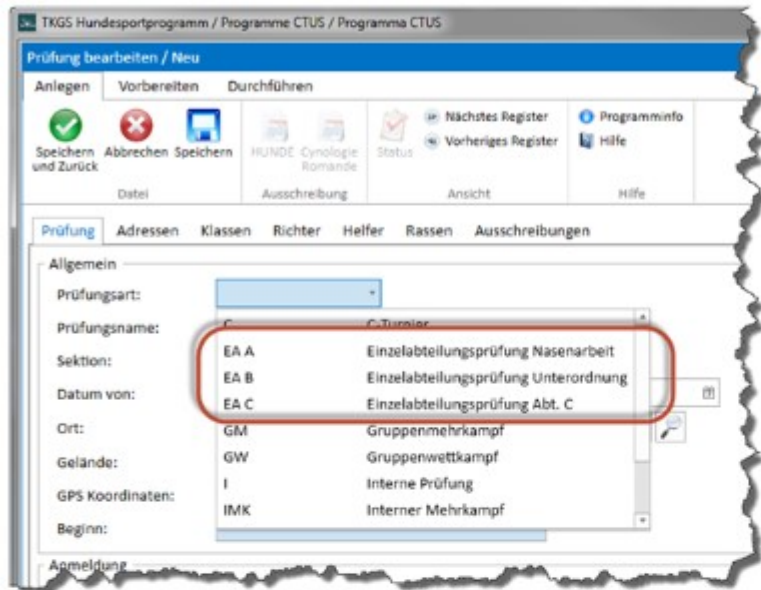

Prüfungen in Einzelabteilungen

Es ist ab sofort möglich, einzelne Prüfungen in Nasenarbeit, UO und Abt. C auszuschreiben.

Die Aufteilung der Abteilungen ist wie folgt:

EA A - Einzelabteilungsprüfung Nasenarbeit

- BH 1-3 A
- IGP 1-3 A
- VPG 1-3 A
- SanH 1-3 A+B

EA B - Einzelabteilungsprüfung Unterordnung

- BH 1-3 B
- IGP 1-3 B
- VPG 1-3 B
- SanH 1-3 C

EA C - Einzelabteilungsprüfung Abt. C

- BH 1-3 C
- IGP 1-3 C
- VPG 1-3 C